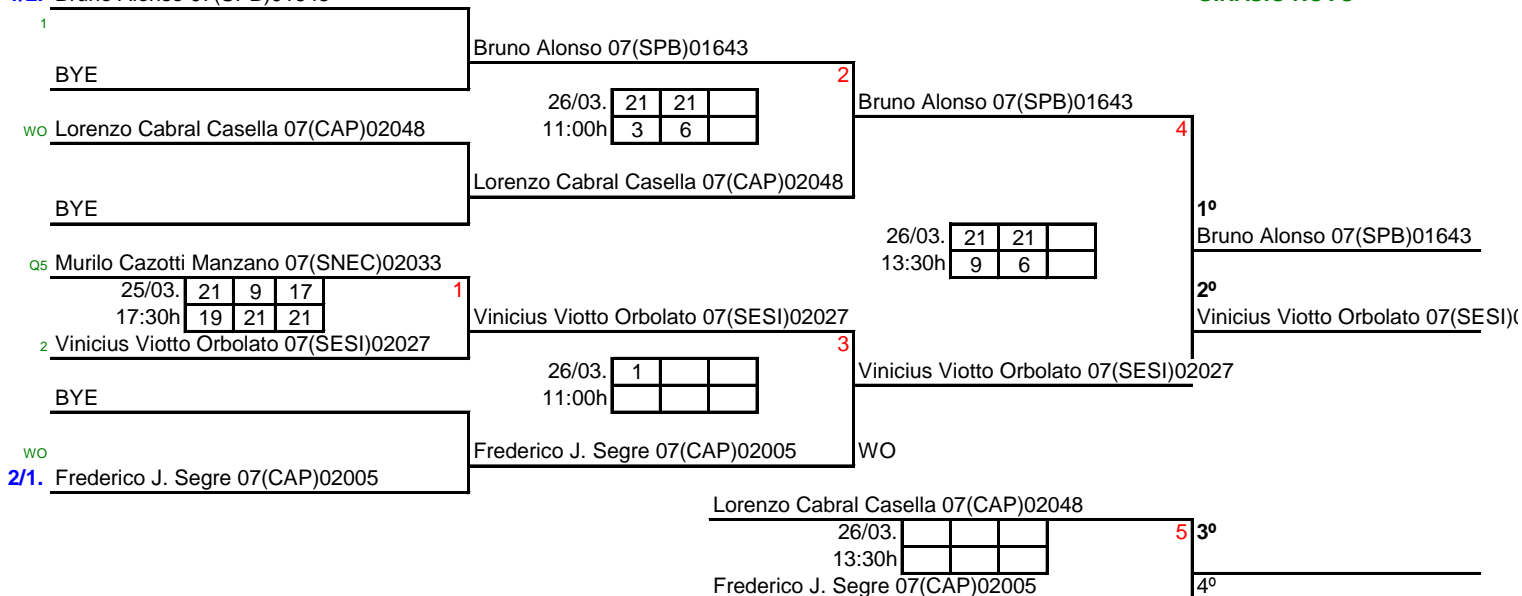

CAMPEONATO ESTADUAL - 1ª ETAPA - SHC 2017

DF sub13

49

GINÁSIO NOVO

CLASSIFICAÇÃO FINAL

Livia Tiemi Saito 06 (BUNKA SBC)02085
Priscila Harumi Chikaraishi 06(ITAPETI)01936

Dupla campeã por ser única inscrita
Joga 44DF sub15

1º Livia Tiemi Saito 06 (BUNKA SBC)02085
Priscila Harumi Chikaraishi 06(ITAPETI)01936

CAMPEONATO ESTADUAL - 1ª ETAPA - SHC 2017

DX sub13

50

GINÁSIO NOVO

CLASSIFICAÇÃO FINAL

Bruno Alonso 07(SPB)01643
Isabella Mei Noda 06(ITAPETI)01737

Arthur Avilla 05(BUNKA SBC)02042
Livia Tiemi Saito 06 (BUNKA SBC)

1 1º Bruno Alonso 07(SPB)01643
Isabella Mei Noda 06(ITAPETI)01737
2 2º Arthur Avilla 05(BUNKA SBC)02042
Livia Tiemi Saito 06 (BUNKA SBC)02085
3 3º Vinicius Viotto Orbolato 07(SESI)02027
Juliana Akemi Barboza 07(ITAPÊ)01854

26/03.	21	21			1 1
10:00h	4	11			

Vinicius Viotto Orbolato 07(SESI)02027
Juliana Akemi Barboza 07(ITAPÊ)01854

26/03.	11	13			3 1
17:30h	21	21			

Bruno Alonso 07(SPB)01643
Isabella Mei Noda 06(ITAPETI)01737

Vinicius Viotto Orbolato 07(SESI)02027
Juliana Akemi Barboza 07(ITAPÊ)01854

26/03.	12	11			2 1
13:30h	21	21			

Arthur Avilla 05(BUNKA SBC)02042
Livia Tiemi Saito 06 (BUNKA SBC)02085

CAMPEONATO ESTADUAL - 1ª ETAPA - SHC 2017

SM sub11

51

GINÁSIO NOVO

1/2. Bruno Alonso 07(SPB)01643

CAMPEONATO ESTADUAL - 1ª ETAPA - SHC 2017

SF sub11

52

GINÁSIO NOVO

CLASSIFICAÇÃO FINAL

Juliana Akemi Barboza 07(ITAPÊ)01854

Campeã por ser única inscrita
Joga 47SF sub13

1º Juliana Akemi Barboza 07(ITAPE)01854

CAMPEONATO ESTADUAL - 1ª ETAPA - SHC 2017

DM sub11

53

GINÁSIO NOVO

CLASSIFICAÇÃO FINAL

Lorenzo Cabral Casella 07(CAP)02048
Pietro Segre 07(CAP)02084

Dupla campeã por ser única inscrita
Joga 48DM sub13

1º Lorenzo Cabral Casella 07(CAP)02048
Pietro Segre 07(CAP)02084

CAMPEONATO ESTADUAL - 1ª ETAPA - SHC 2017

DX sub11

55

GINÁSIO NOVO

CLASSIFICAÇÃO FINAL

Vinicius Viotto Orbolato 07(SESI)02027
Juliana Akemi Barboza 07(ITAPE) 01854

Dupla campeã por ser única inscrita
Joga 50DX sub13

1º Vinicius Viotto Orbolato 07(SESI)02027
Juliana Akemi Barboza 07(ITAPÊ) 01854