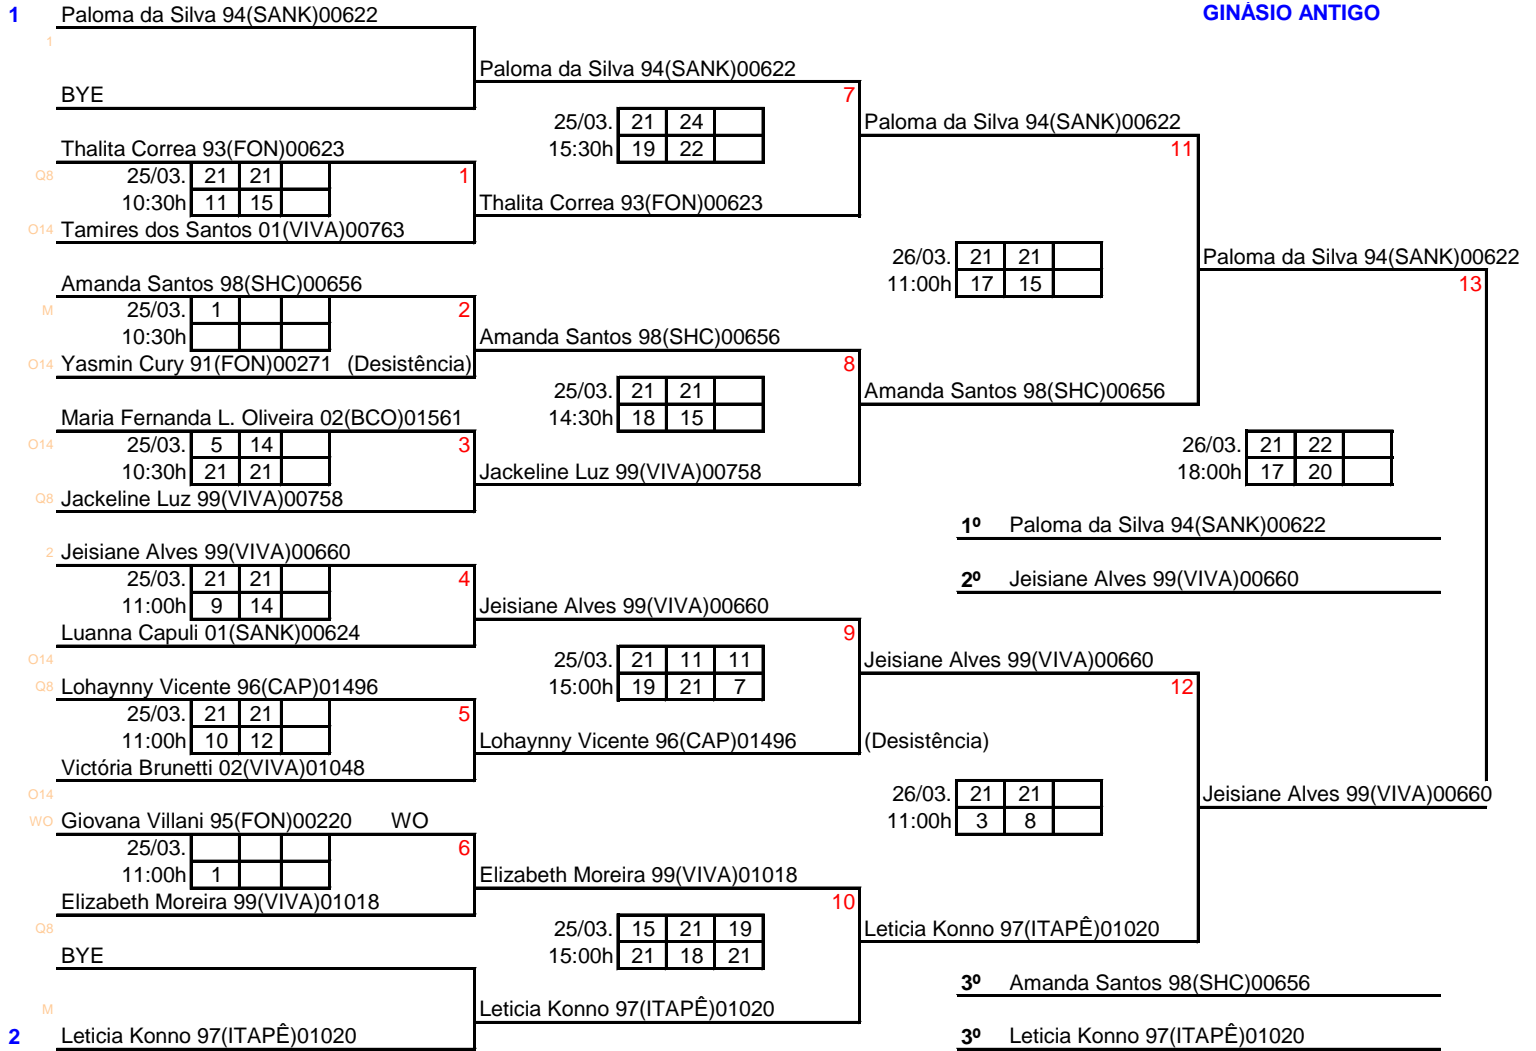

GINASIO ANTIGO